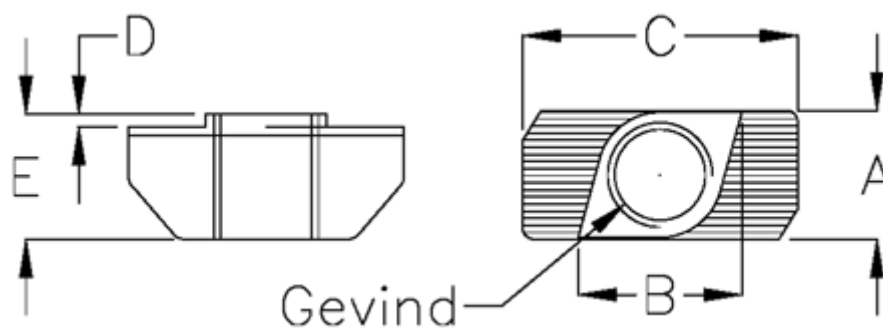

Varenummer: 0581421002
Beskrivelse: Hepco MCS T-møtrik 1-242-1002
str M8 (slids 10)

Mål

A	= 9.7
B	= 9.8
C	= 19.5
D	= 3.1
E	= 8.7
Gevind	= M8
Vægt (kg)	= 0.004